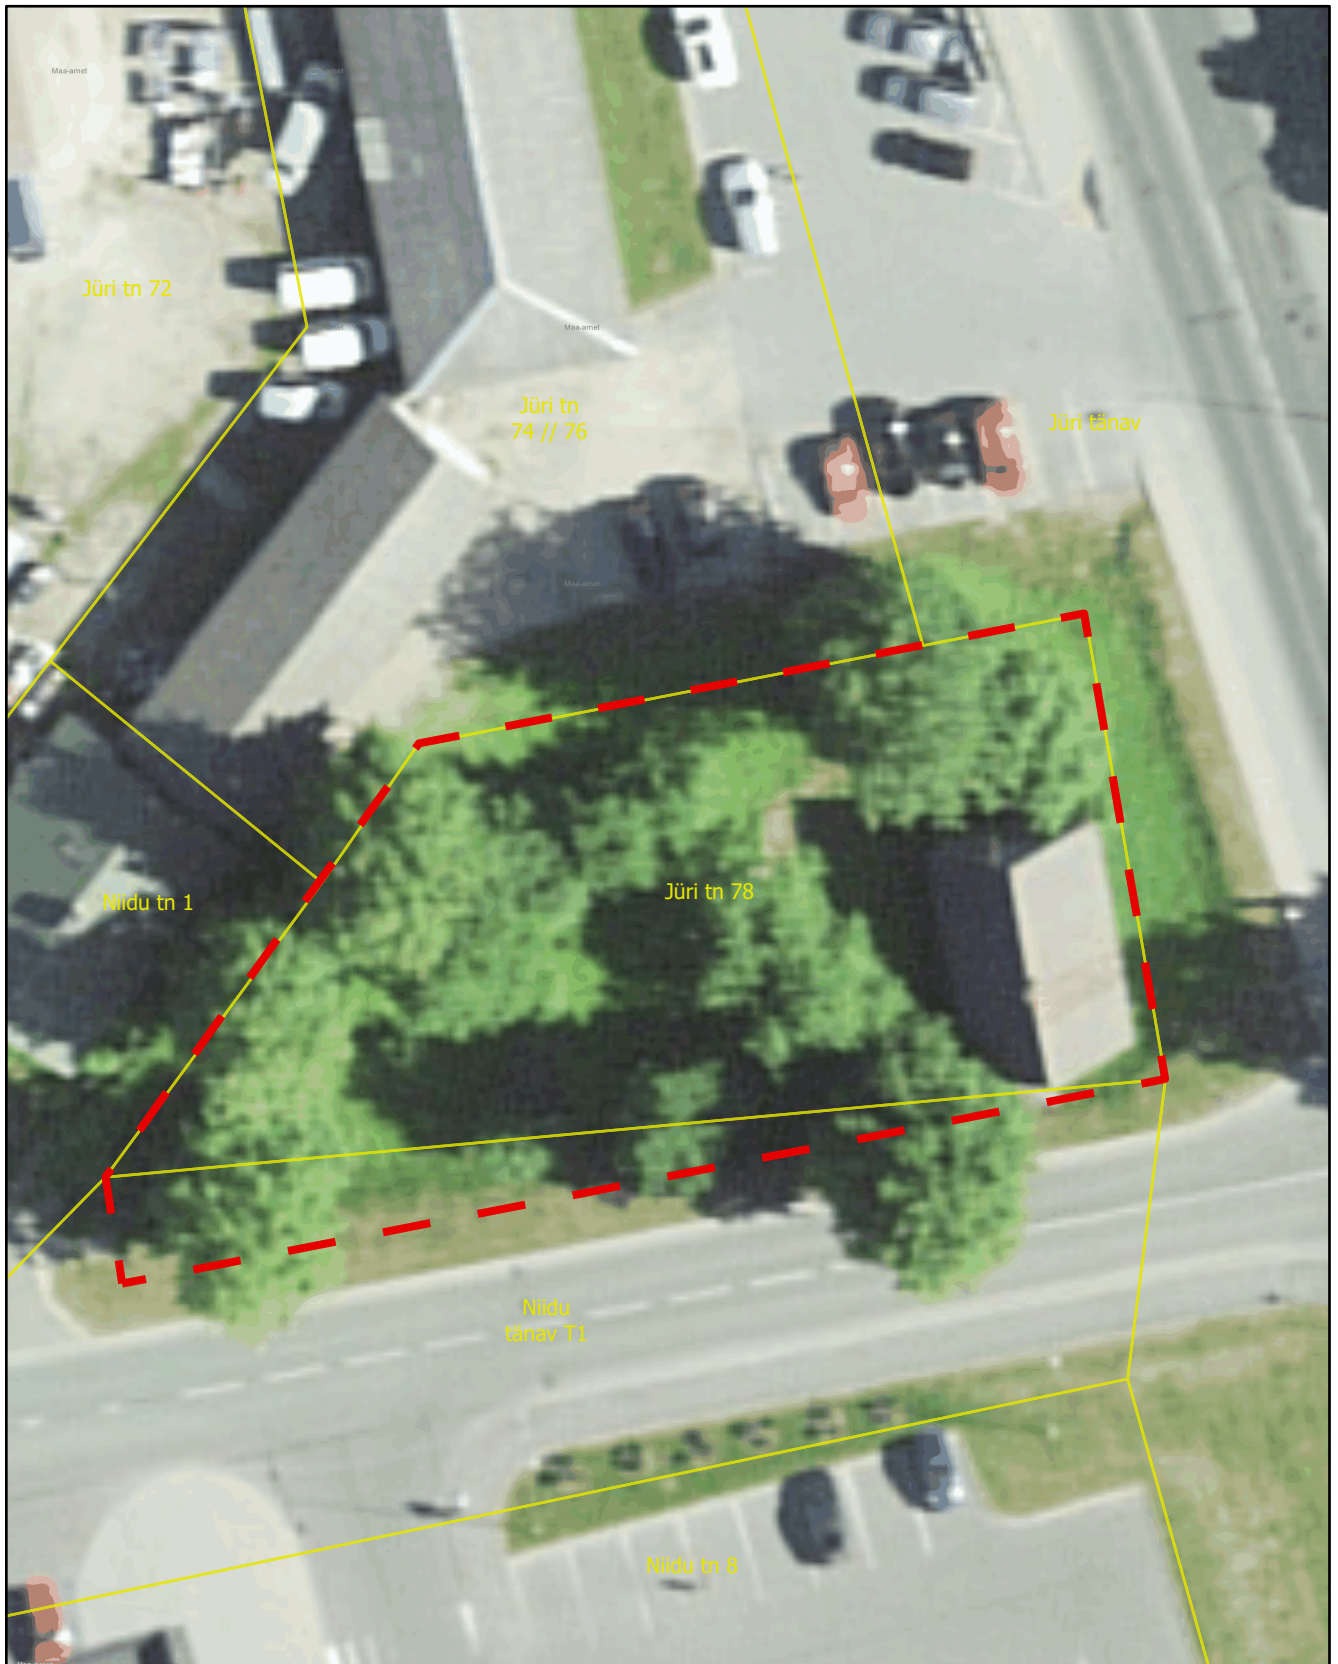

MAA-ALA SKEEM

- Katastriüksuste piir
- planeeringuala (u 0,10 ha)

Ülle Mürsepp
linnasekretär