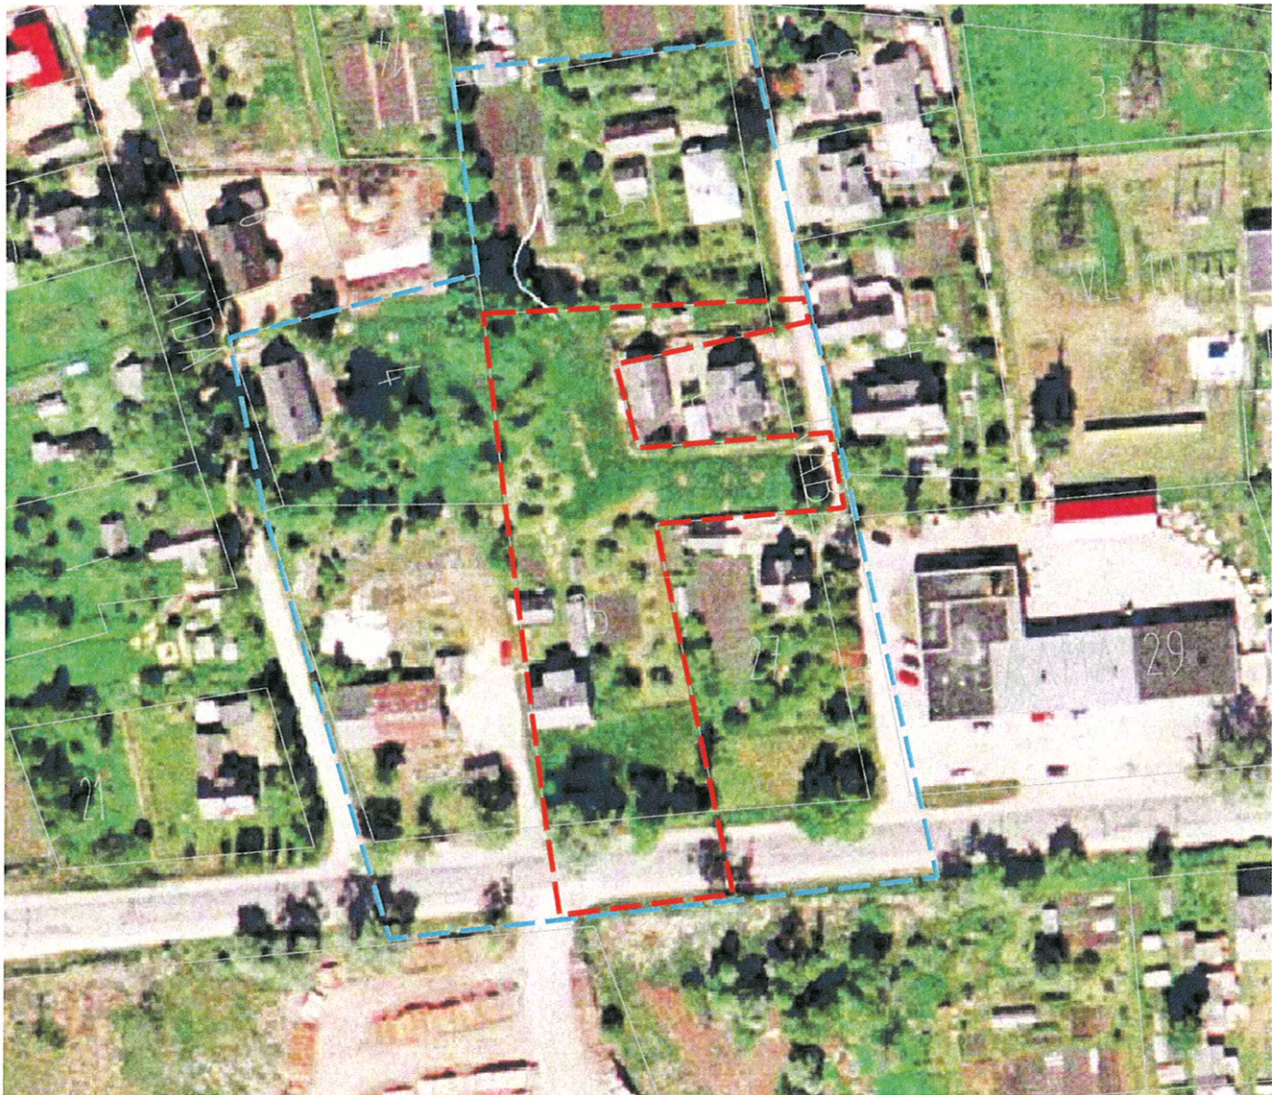

Lisa
Võru Linnavalitsuse
d. l. 09. d. 006...
korraldusele nr 594

Planeeritava ala plaan

M 1 : 1500

- - - - - DP ala piir (ca 4485 m²)
- - - - - DP mõjuala piir