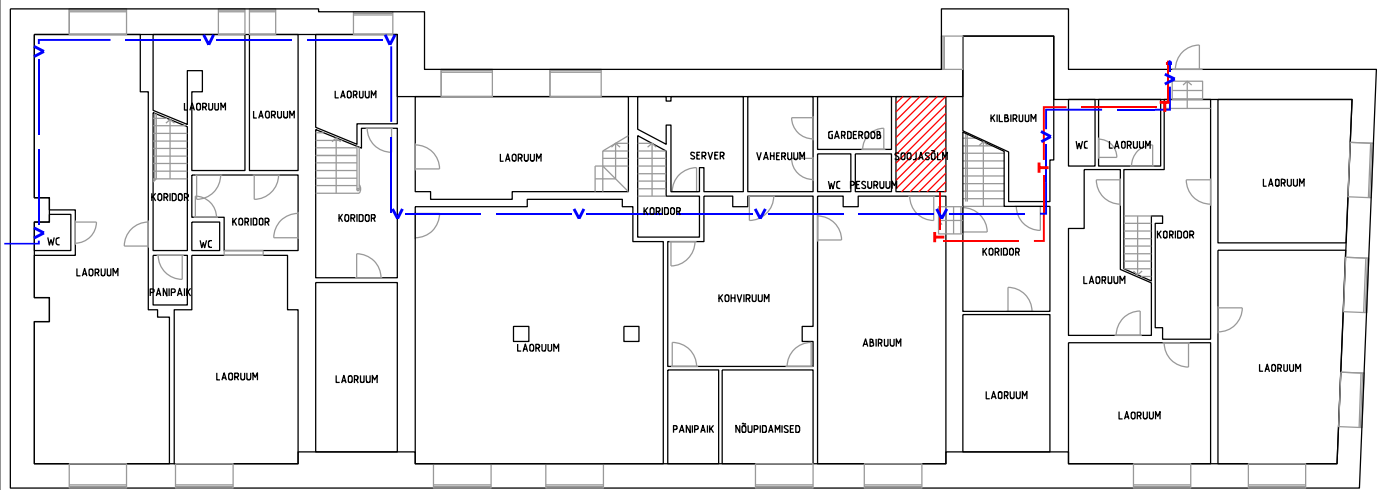

ASENDIPLAAN

Tartu tn 25 keldrikorrus

-  Isikliku kasutusõigusega koormatav ruum
-  Jüri tn 11 kinnisasja omanikule kuuluv soojustorustik
-  Jüri tn 11 kinnisasja omanikule kuuluv veetorustik